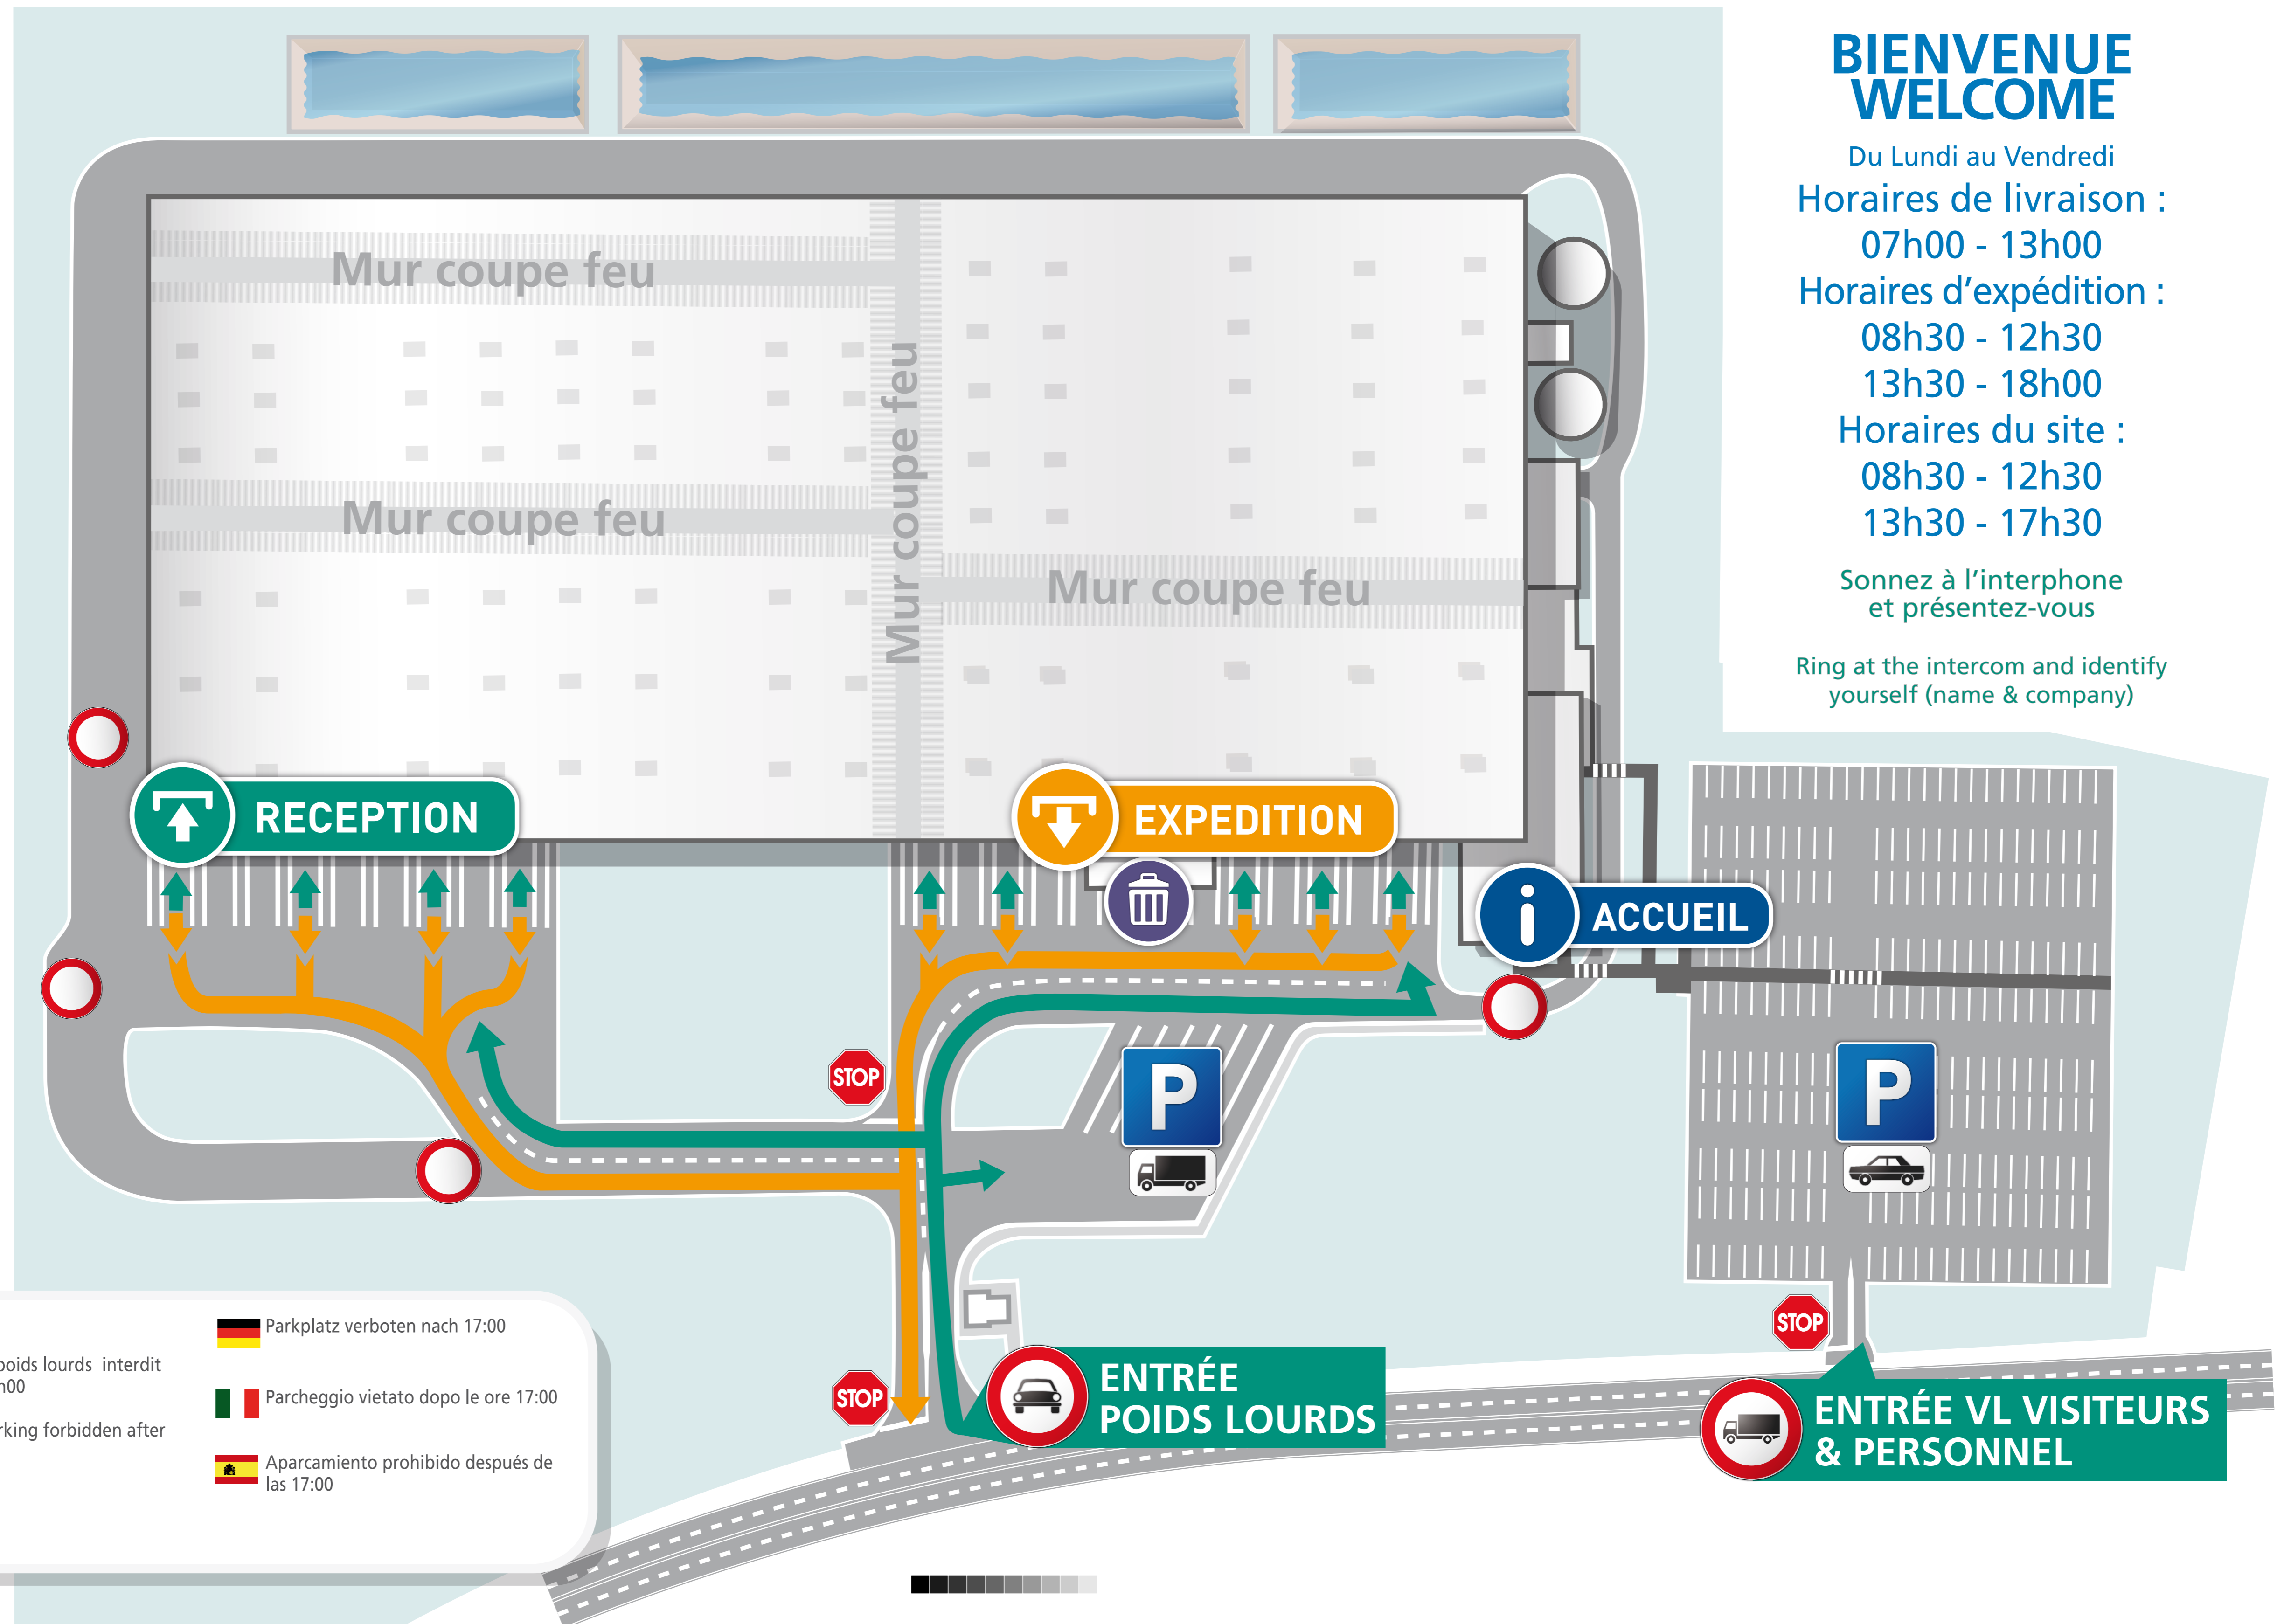

BIENVENUE WELCOME

Du Lundi au Vendredi
 Horaires de livraison :
 07h00 - 13h00
 Horaires d'expédition :
 08h30 - 12h30
 13h30 - 18h00
 Horaires du site :
 08h30 - 12h30
 13h30 - 17h30

Sonnez à l'interphone
 et présentez-vous

Ring at the intercom and identify
 yourself (name & company)

PARKING

Parking poids lourds interdit après 17h00
 Truck parking forbidden after 5.00 pm

Parkplatz verboten nach 17:00

Parcheggio vietato dopo le ore 17:00

Aparcamiento prohibido después de las 17:00